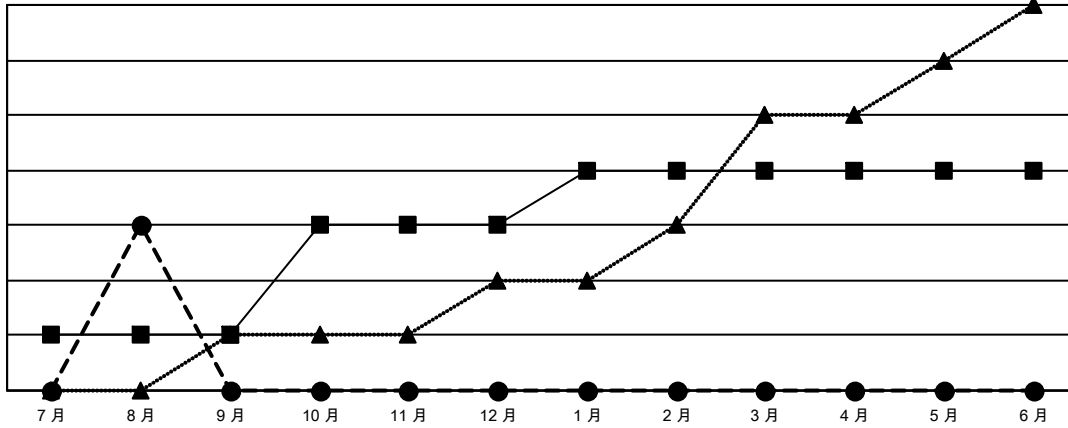

GMT MONTHLY MEMBERSHIP PROGRESS REPORT

Results as of: 8/31/2024

Multiple District 300E

LOCATION: REP OF CHINA

GMT: OPEN

GMT憲章區 5 - M

分會			
成果 2024-2025			
季	新分會目標	新會	會員流失的分會
7月/8月/9月	1	3	5
10月/11月/12月	2	0	0
1月/2月/3月	1	0	0
4月/5月/6月	0	0	0

位會員@每位須繳			
成果 2024-2025			
季	會員淨增長目標	實際會員增長數	實際退會會員 (包括轉會)
7月/8月/9月	580	1,104	296
10月/11月/12月	240	0	0
1月/2月/3月	90	0	0
4月/5月/6月	80	0	0

目標與實際新會累積

目標和實際會員累積

已取消的分會: 5	207 CLUBS OF 276 增添1位或以上的新會員	性別分佈	
放棄的會員		男	6,325 (70.44%)
過世 10	點擊這裡取得彙計會員數據	女	2,654 (29.56%)
分會已取消 0		總計家庭單位會員數	200
其他 286		支付減半會費的家庭會員	109
總計 296			