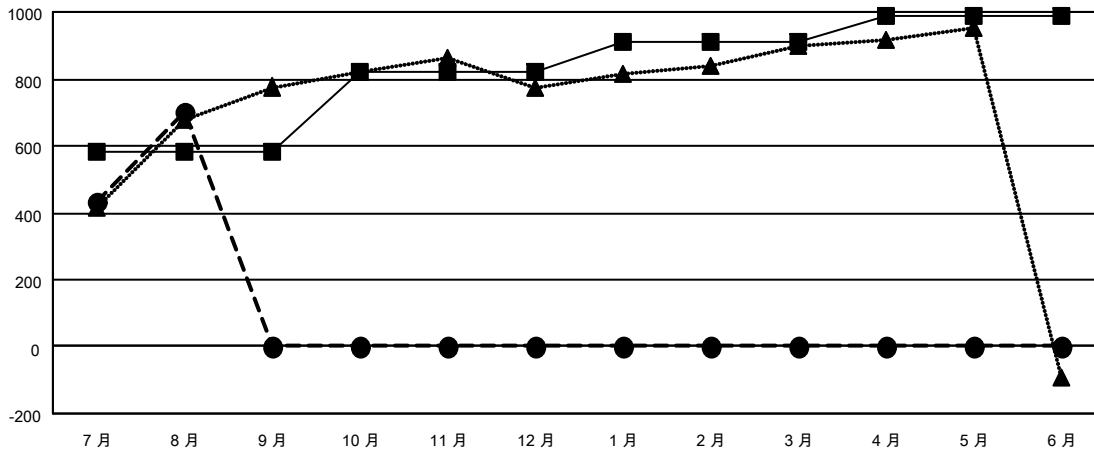

GMT MONTHLY MEMBERSHIP PROGRESS REPORT

Results as of: 8/31/2024

Multiple District 300E

LOCATION: REP OF CHINA

GMT: OPEN

GMT憲章區 5 - M

分會			
成果 2024-2025			
季	新分會目標	新會	會員流失的分會
7月/8月/9月	1	3	5
10月/11月/12月	2	0	0
1月/2月/3月	1	0	0
4月/5月/6月	0	0	0

位會員@每位須繳			
成果 2024-2025			
季	會員淨增長目標	實際會員增長數	實際退會會員 (包括轉會)
7月/8月/9月	580	1,104	296
10月/11月/12月	240	0	0
1月/2月/3月	90	0	0
4月/5月/6月	80	0	0

目標與實際新會累積

目標和實際會員累積

已取消的分會: 5	207 CLUBS OF 276 增添1位或以上的新會員	性別分佈	
放棄的會員		男	6,325 (70.44%)
過世 10	點擊這裡取得彙計會員數據	女	2,654 (29.56%)
分會已取消 0		總計家庭單位會員數	200
其他 286		支付減半會費的家庭會員	109
總計 296			